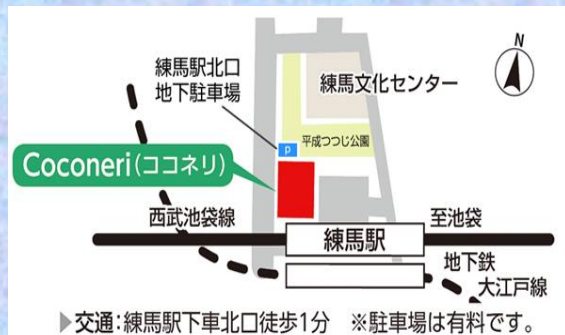

# ふくしの仕事 はじめてセミナー

私たちと一緒に福祉の仕事を楽しみますか？

練馬区内の事業所で働いている講師が、介護・障害福祉の仕事の魅力、やりがい、求められる人物像などについてお伝えします。

平成31年2月24日(日)

13:00~14:30

区民・産業プラザ Coconeri 3階 研修室 1

受付開始 12:45

## 申込方法

2月1日(金)9時受付開始  
電話申込 定員50名(申込順)  
お子様を連れての入場可能